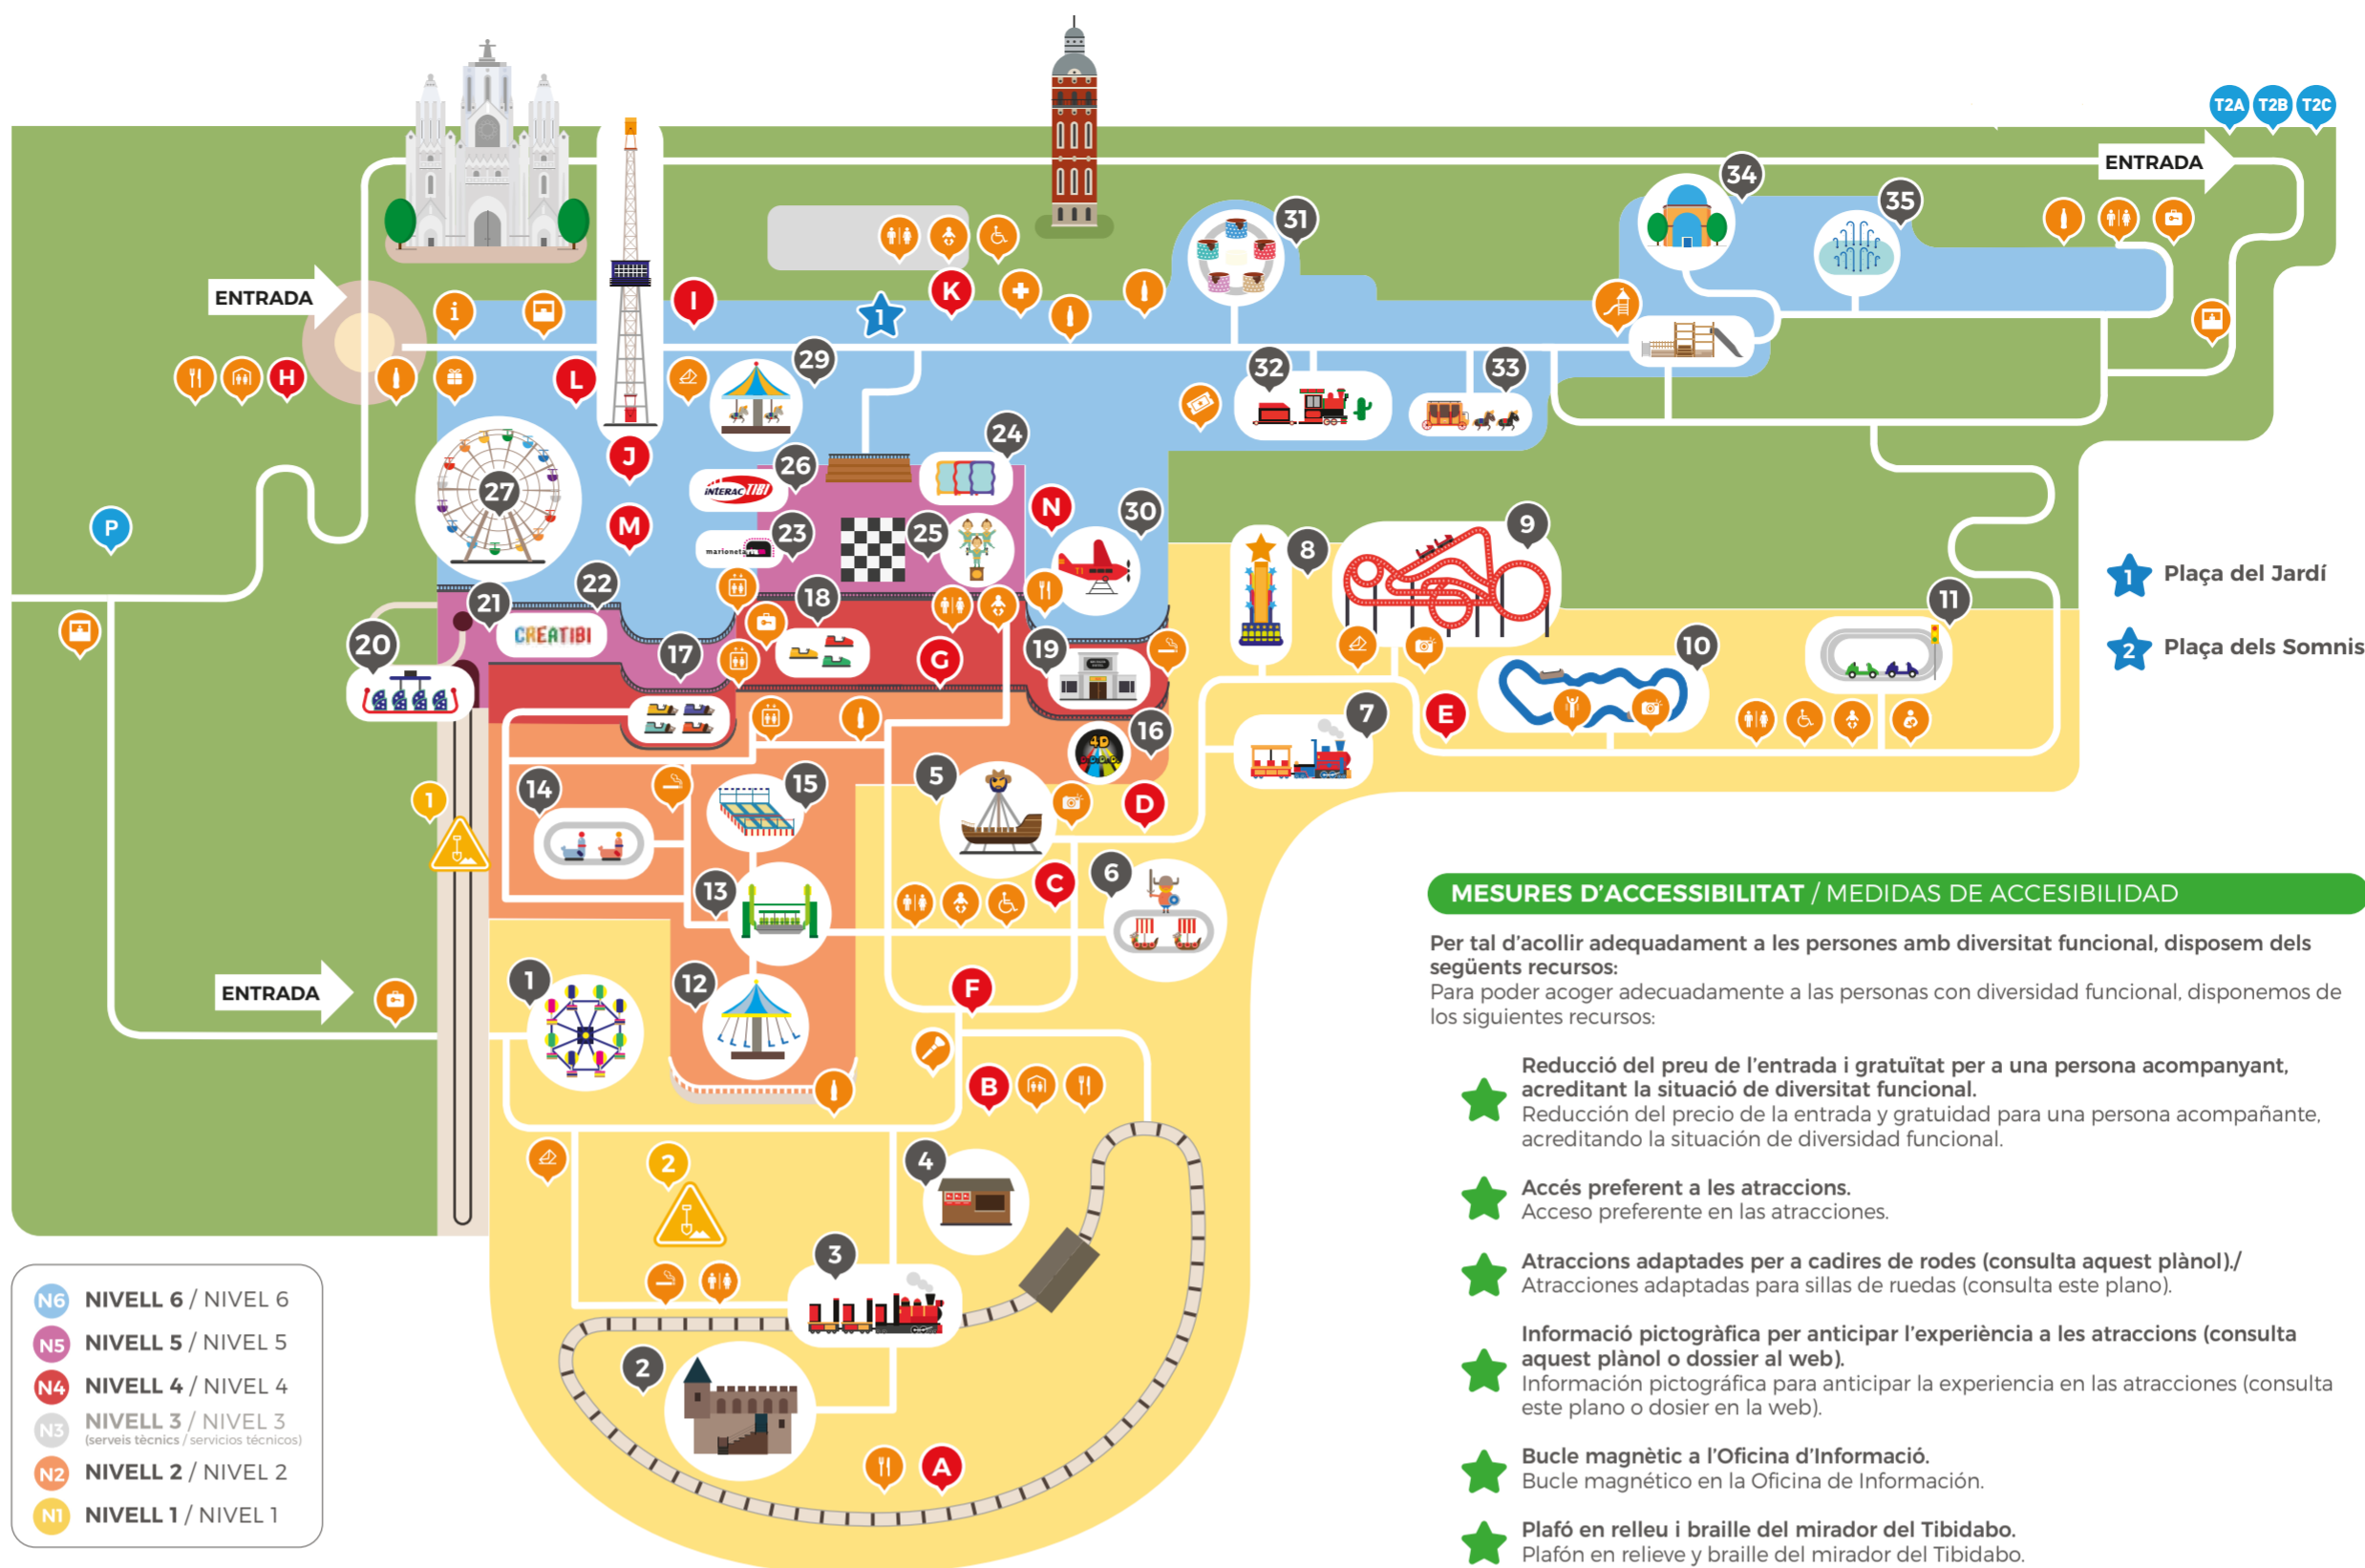

Prepara la teva visita!

¡Prepara tu visita!

ACCESSIBILITAT / ACCESIBILIDAD

Característiques de les atraccions
Características de las atracciones

- Durada
Duración
- Temps d'espera durant l'atracció
Tiempo de espera durante la atracción
- Impossibilitat de sortir durant l'atracció
Imposibilidad de salir durante la atracción
- Vertigen
Vértigo
- Fosc
Oscuridad
- Por
Miedo
- Velocitat
Velocidad
- Agitació
Agitación
- Soroll
Ruido
- Atracció adaptada
Consulteu al personal les condicions d'accés
Atracción adaptada
Consultad al personal las condiciones de acceso

- N6 NIVELL 6 / NIVEL 6**
- N5 NIVELL 5 / NIVEL 5**
- N4 NIVELL 4 / NIVEL 4**
- N3 NIVELL 3 / NIVEL 3**
(serveis tècnics / servicios técnicos)
- N2 NIVELL 2 / NIVEL 2**
- N1 NIVELL 1 / NIVEL 1**

MESURES D'ACCESSIBILITAT / MEDIDAS DE ACCESIBILIDAD

NIVELL 4 / NIVEL 4

N4

- 17 Zoochok**
Alçada - Altura: 90 - 140 cm / 0 - 90 cm
- 18 Crash Cars**
Alçada - Altura: + 140 cm / 120 - 140 cm
- 19 Hotel Krüger**
Edat mínima recomanada: 8 anys
Edad mínima recomendada: 8 años
Adaptada en un 80% - Adaptada en un 80%

PUNTS DE RESTAURACIÓ / PUNTOS DE RESTAURACIÓN

- | | |
|---|------------------------------------|
| NIVELL 1 / NIVEL 1 | NIVELL 6 / NIVEL 6 |
| A La Taverna del Castell
Centre "telepizza" | H El Club dels Adventurers |
| B Bar de l'Estació | I logurteria Danone |
| C Bar Piratta | J Xurreria |
| D La Gelateria | K Xurreria de la plaça |
| E El Quiosc de la Mina | L Barba Papa |
| F Diavolo Patates | M Enrique Tomás |
| NIVELL 4 / NIVEL 4 | N La Terrassa de l'Aeroport |
| G Krüeger's Hot Dog | |
- Més informació al dors
Más información en el dorso
- Sense gluten
Sin gluten
- Vegetarià
Vegetariano
- Consulta la carta d'al·lèrgens al centre de restauració
Consulta la carta de alérgenos en el centro de restauración